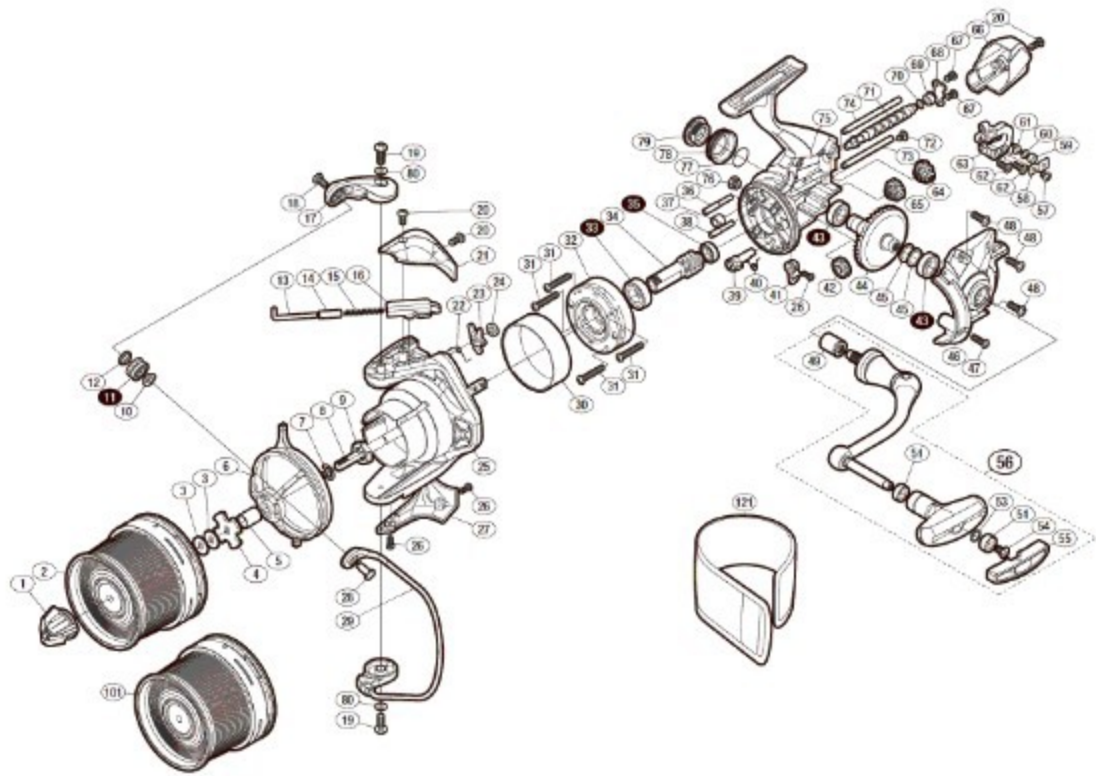

' 18 SURF LEADER C14+ 30 type 4

本体価格(税別):26,500円

Product Code: 03889

※白抜き番号はベアリングを示します。

調整座金類に関しては、必ずしも分解図中の表現と一致しない場合がございますので、ご了承ください。(商品により使用している場合とそうでない場合がございます。)